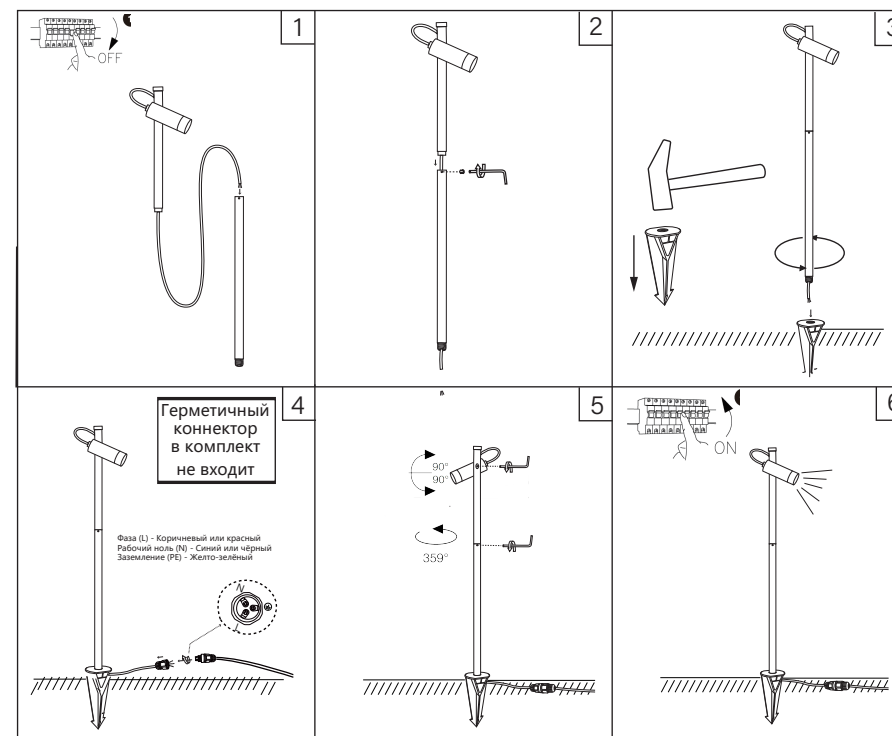

УСТАНОВКА И ПОДКЛЮЧЕНИЕ

БЕЗОПАСНОСТЬ

Все действия со светильниками производятся только при выключенной электрической сети. Не допускается эксплуатация светильников с поврежденной изоляцией проводов. Монтаж и подключение светильников, должны осуществляться только квалифицированными специалистами имеющих опыт подобной работы и допуск к проведению электротехнических работ. Запрещается подключать светильники к сети с параметрами, отличающимися от указанных в технических параметрах. Запрещается эксплуатация светильника без защитного заземления. Запрещается самостоятельно производить разборку, ремонт или модификацию светильника. В случае возникновения неисправности необходимо сразу отключить светильник от питающей сети и обратиться на завод-изготовитель или в специализированную службу по ремонту и обслуживанию светильников.

ГАРАНТИЙНЫЕ ОБЯЗАТЕЛЬСТВА

Проверка внешнего вида и качества товара производится Покупателем при получении товара. Претензии по скрытым дефектам производятся в течение 10 рабочих дней после получения товара Покупателем. Гарантия на светильники – 36 месяцев с даты получения товара. Срок службы – 10 лет. Компания LS-Lighting обязуется отремонтировать или заменить светильник, вышедший из строя не по вине покупателя в условиях нормальной эксплуатации, в течение гарантийного срока. Гарантия распространяется при условии, что сборка, монтаж и эксплуатация светильников производится специально обученным техническим персоналом и в соответствии с паспортом на изделие.