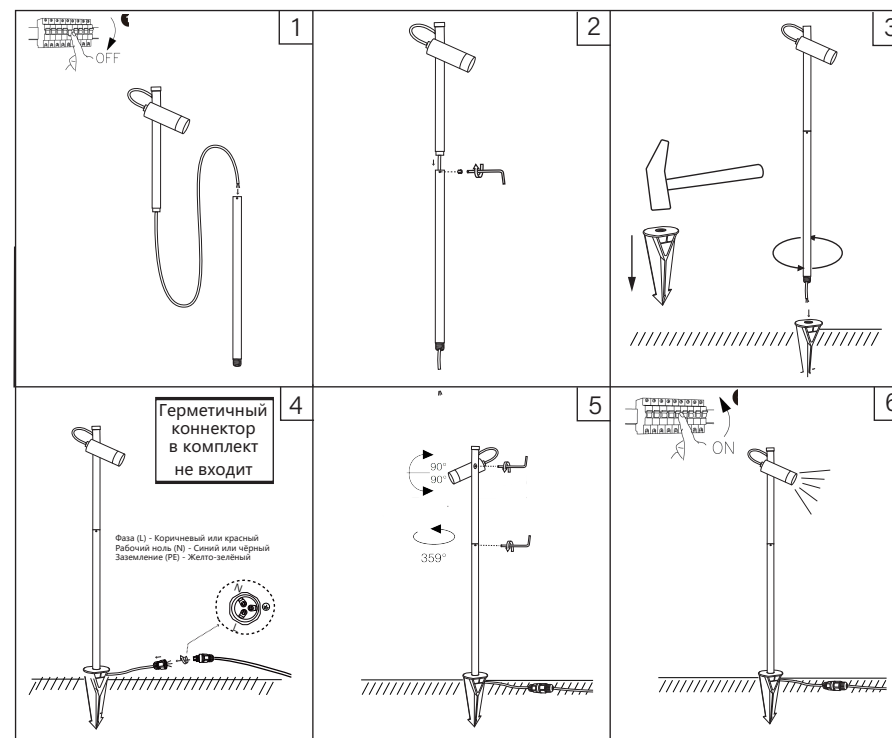

УСТАНОВКА И ПОДКЛЮЧЕНИЕ

БЕЗОПАСНОСТЬ

Все действия со светильниками производятся только при выключенной электрической сети. Не допускается эксплуатация светильников с поврежденной изоляцией проводов. Монтаж и подключение светильников, должны осуществляться только квалифицированными специалистами имеющих опыт подобной работы и допуск к проведению электротехнических работ. Запрещается подключать светильники к сети с параметрами, отличающимися от указанных в технических параметрах. Запрещается эксплуатация светильника без защитного заземления. Запрещается самостоятельно производить разборку, ремонт или модификацию светильника. В случае возникновения неисправности необходимо сразу отключить светильник от питающей сети и обратиться на завод-изготовитель или в специализированную службу по ремонту и обслуживанию светильников.

ГАРАНТИЙНЫЕ ОБЯЗАТЕЛЬСТВА

Проверка внешнего вида и качества товара производится Покупателем при получении товара. Претензии по скрытым дефектам производятся в течение 10 рабочих дней после получения товара Покупателем. Гарантия на светильники – 36 месяцев с даты получения товара. Срок службы – 10 лет. Компания LS-Lighting обязуется отремонтировать или заменить светильник, вышедший из строя не по вине покупателя в условиях нормальной эксплуатации, в течение гарантийного срока. Гарантия распространяется при условии, что сборка, монтаж и эксплуатация светильников производится специально обученным техническим персоналом и в соответствии с паспортом на изделие.